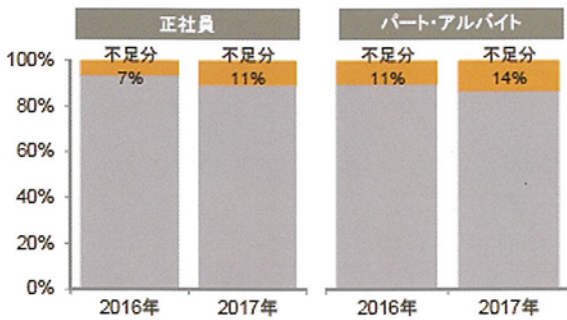

# 売場作業の効率化を提案します!

スーパーマーケットの人手不足の現状

出典:平成29年スーパーマーケット年次統計調査

スーパーマーケットにおける人手不足の対応

出典:平成29年スーパーマーケット年次統計調査

## 現状と課題

正社員で**11%**、パート・アルバイトで**14%**程度人手が不足しています。その対応として、省力化や省人化の動きが活発化しています!

開けやすく

売場で目立つ

**東ハトは、カラーダンボールで  
人手不足対策に貢献します。**

これまでの  
カッターを使った  
品出し陳列作業

- ・時間がかかる
- ・危険が伴う

など課題が多い