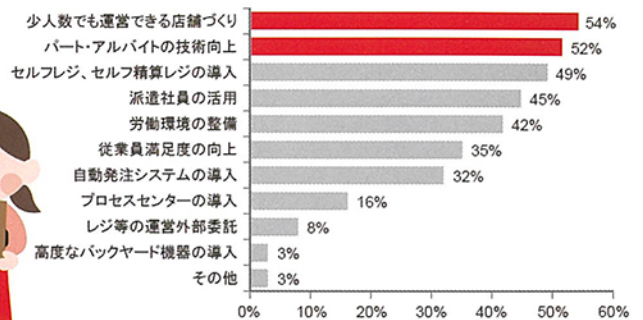

# 売場作業の効率化を提案します!

スーパーマーケットの人手不足の現状

出典:平成29年スーパーマーケット年次統計調査

スーパーマーケットにおける人手不足の対応

出典:平成29年スーパーマーケット年次統計調査

## 現状と課題

正社員で**11%**、パート・アルバイトで**14%**程度人手が不足しています。その対応として、省力化や省人化の動きが活発化しています!

開けやすく

売場で目立つ

**東ハトは、カラーダンボールで  
人手不足対策に貢献します。**

これまでの  
カッターを使った  
品出し陳列作業

- ・時間がかかる
- ・危険が伴う

など課題が多い