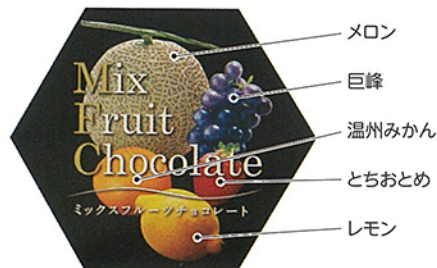

乳酸菌入りブルーベリーショコラ

新製品

産地にこだわった5種類のフルーツを感じられる、贅沢なチョコレートです。