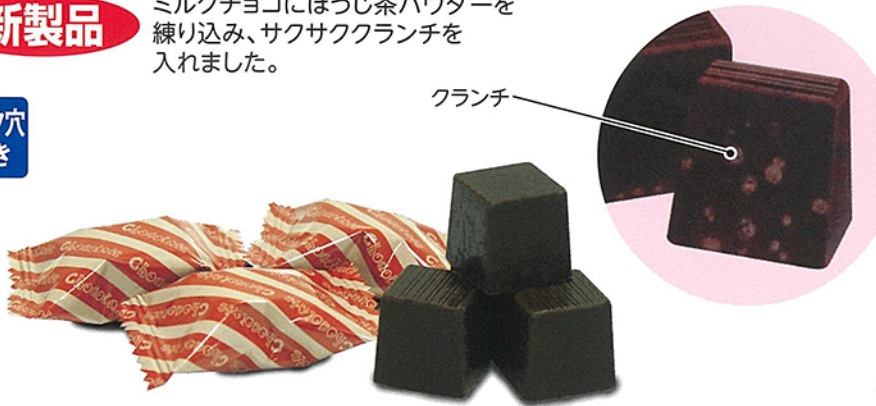

フック穴
付き

メロウホワイトチョコ

TAKAOKA CHOCOLATE

人気の麦チョコがボリュームたっぷり
入りました。お手ごろ価格です。

フック穴
付き

65gムギチョコ

大豆イソフラボンが含まれた香ばしい
きなこのチョコレートです。
便利な食べ切りサイズ。

フック穴
付き

きなこチョコレート

ストロベリー&チョコとホワイト&チョコ
の2種類の星型チョコレートが入って
います。

フック穴
付き

わたしのちっちゃんお星さま®

宇治産茶葉100%使用

新製品

ミルクチョコにほうじ茶パウダーを
練り込み、サクサクランチを
入れました。

フック穴
付き