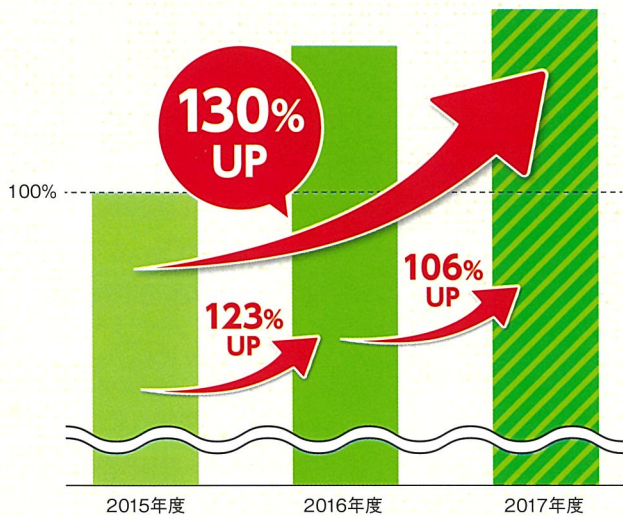

限定品やプロモーションの実施で 売上伸び続けています

出典：サブレ群売上 当社出荷実績前年度期間比(4月～3月)
対象商品：ココナツサブレ、ココナツサブレ<トリプルナッツ>、ココナツサブレ<発酵バター>、ココナツサブレ<バイクドチーズ>、ココナツサブレ<塩キャラメル>、ココナツサブレ<西尾の抹茶>、バターサブレ、セサミサブレ、キャラメルサブレ、ソルトサブレ、メープルサブレ

今年も! 私立恵比寿中学と店頭を盛り上げます

「永遠に中学生」のアイドルグループ「私立恵比寿中学」と実施している楽しいプロモーションを今年も展開していきます