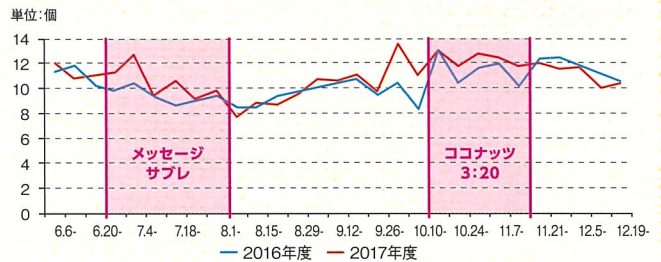

プロモーション実施期間は週販があがります。

出典：インテージSRI アイテム販売店あたり販売個数(週販)
期間：16年6月6日～16年12月26日、17年6月6日～17年12月26日
対象商品：ココナツサブレ

※全ての商品のデザインは変更する場合があります。