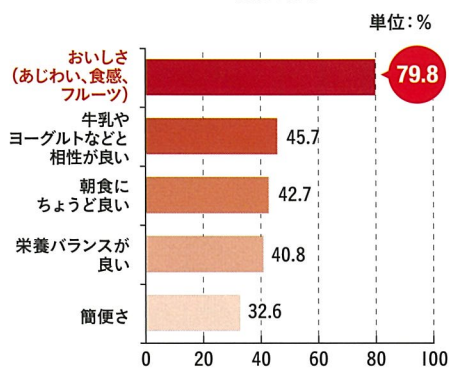

# わった、具入りシリアル!

## 具材にこだわったおいしさ

[ メープル仕立ての贅沢果実 500g・200g ]

[ きなこ仕立ての充実大豆 500g・200g ]

[ いちごづくし 500g・200g ]

[ 紫いものスイートポテト 450g・180g ]

期間限定

### — 背景 —

グラノーラの好きな点として約80%の方が「おいしさ」と回答し、その中でも特に重視する要素として「フルーツのあじわい」、「フルーツの食べごたえ(ボリューム)」をあげています。グラノーラユーザーにとって具材は重要なポイントとなっています。

### グラノーラの好きな点 TOP5 ※複数回答可

出典: WEB調査/2018年5月/n=1,000