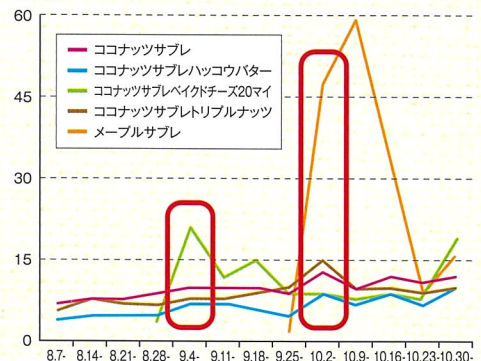

## 期間限定品を発売することで 定番品がリフトアップ!!

単位:個

出典: インテージSRI アイテム販売店あたり販売個数(週販)

期間: 17年7月24日~17年12月3日 業態: GMS, SM/L, SM/S, ミニSM

レッツ サブレイク♪