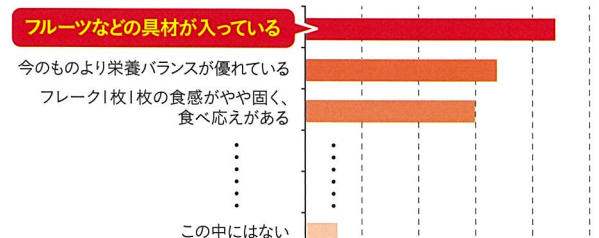

[お客様の潜在ニーズ]

食べてみたいコーンフレークは?

単位:%

※複数回答可

出典:Web調査/2018年5月/N=854