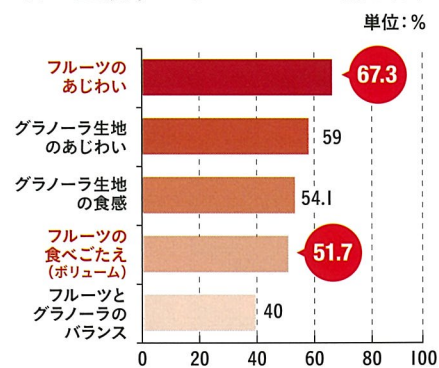

## 具材にこだわったおいしさ

[ メープル仕立ての贅沢果実 500g・200g ]

[ きなこ仕立ての充実大豆 500g・200g ]

[ いちごづくし 500g・200g ]

[ 紫いものスイートポテト 450g・180g ]

期間限定

### — 背景 —

グラノーラの好きな点として約80%の方が「おいしさ」と回答し、その中でも特に重視する要素として「フルーツのあじわい」、「フルーツの食べごたえ(ボリューム)」をあげています。グラノーラユーザーにとって具材は重要なポイントとなっています。

### グラノーラの好きな点 TOP5 ※複数回答可

出典: WEB調査/2018年5月/n=1,000

### グラノーラのおいしさの中で特に重視するものTOP5 ※複数回答可

(左記で「おいしさ」を支持した方が回答)

※全ての商品のデザインは変更する場合があります。

ORIGINAL SINCE 1963