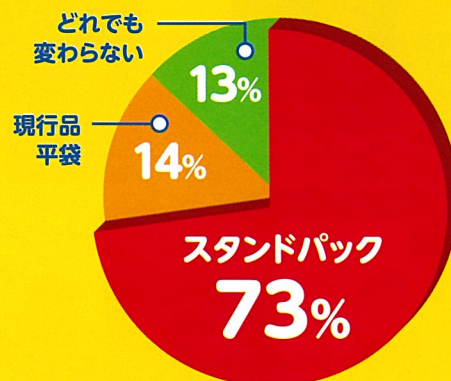

自立するから見栄えもきれいに、  
売り場でも見つけやすい!

### お客様のチョコフレークに対するご意見

再封保存が  
できない

開封したら  
食べきらないと

ちよい食べが  
できない

カロリーが  
高い

開封が  
しにくい

上位5つのご意見のうち、  
4つがパッケージに関するご意見

### Q.平袋とスタンドパック、どちらを購入したい?

7割以上がスタンドパックを支持!!

出典：WEBアンケート / 2017年12月 / n=5,248

出典：CLT調査 / 2017年11月 / n=124 チョコフレークユーザー